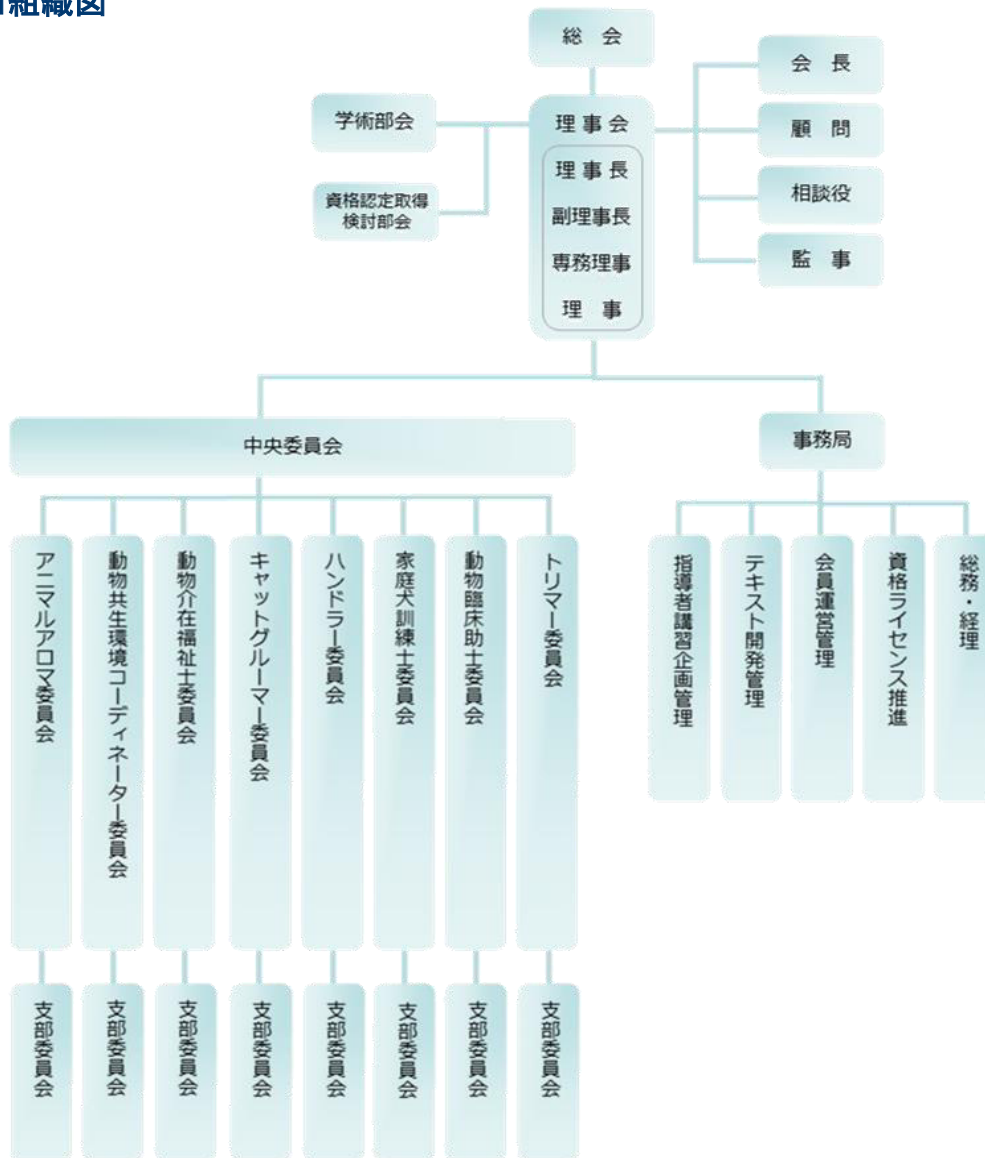

組織図と役員名簿

■組織図

■総会は最高決定機関であり、総会構成メンバーは法人正会員と代議員によるものとする。

■役員

代表理事	理事長	大橋	教正
副理事長		大杉	利昭
専務理事		大野	公嗣
理事		坂本	敏
理事		中山	靖明
理事		白川	昌世
理事		多谷	恵三
理事		本多	亜沙実
理事		岩佐	保宏
理事		田中	哲也
監事		真下	章

■名誉会長・顧問

名誉会長	吉田	菊水
顧問	大島	信衛