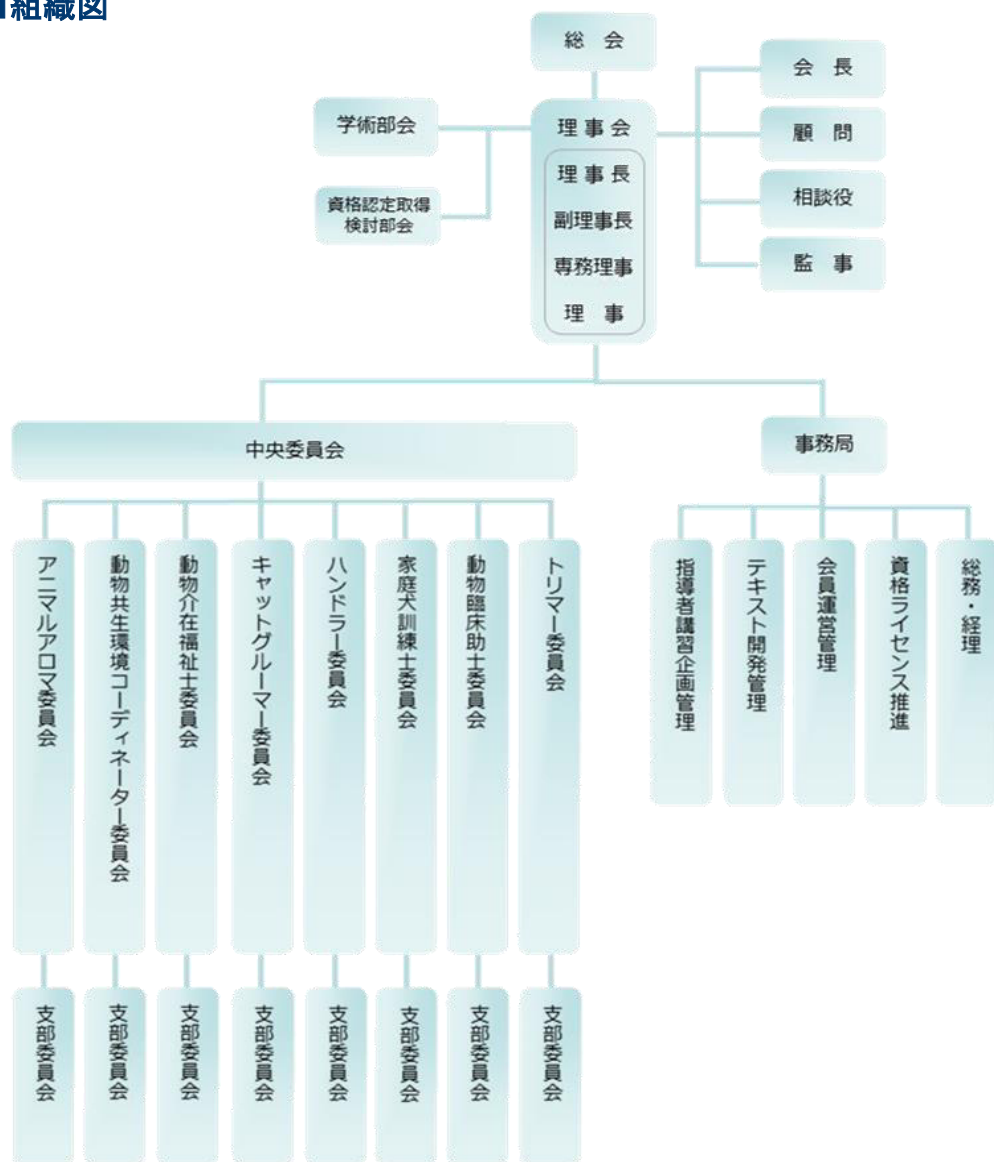

組織図と役員名簿

■組織図

■総会は最高決定機関であり、総会構成メンバーは法人正会員と代議員によるものとする。

■役員

代表理事	理事長	大橋 教正
副理事長		大杉 利昭
専務理事		大野 公嗣
理事		坂本 敏
理事		中山 靖明
理事		白川 昌世
理事		多谷 恵三
理事		本多 亜沙実
理事		岩佐 保宏
理事		田中 哲也
監事		真下 章

■名誉会長・顧問

名誉会長	吉田 菊水
顧問	大島 信衛

■学術部会

学術会員	先崎 仁思 (獣医師/元環境省動物愛護管理室室長補佐・特定非営利活動法人医療福祉情報実務能力協会内部組織日本学術会議協力学術研究団体メンタルケア学術学会理事)
学術会員	田原 綾香 (獣医師/日本獣医中医薬学院卒)
学術会員	浅見 優樹 (獣医師/日本ねこ医学会(JSFM)理事実行委員)