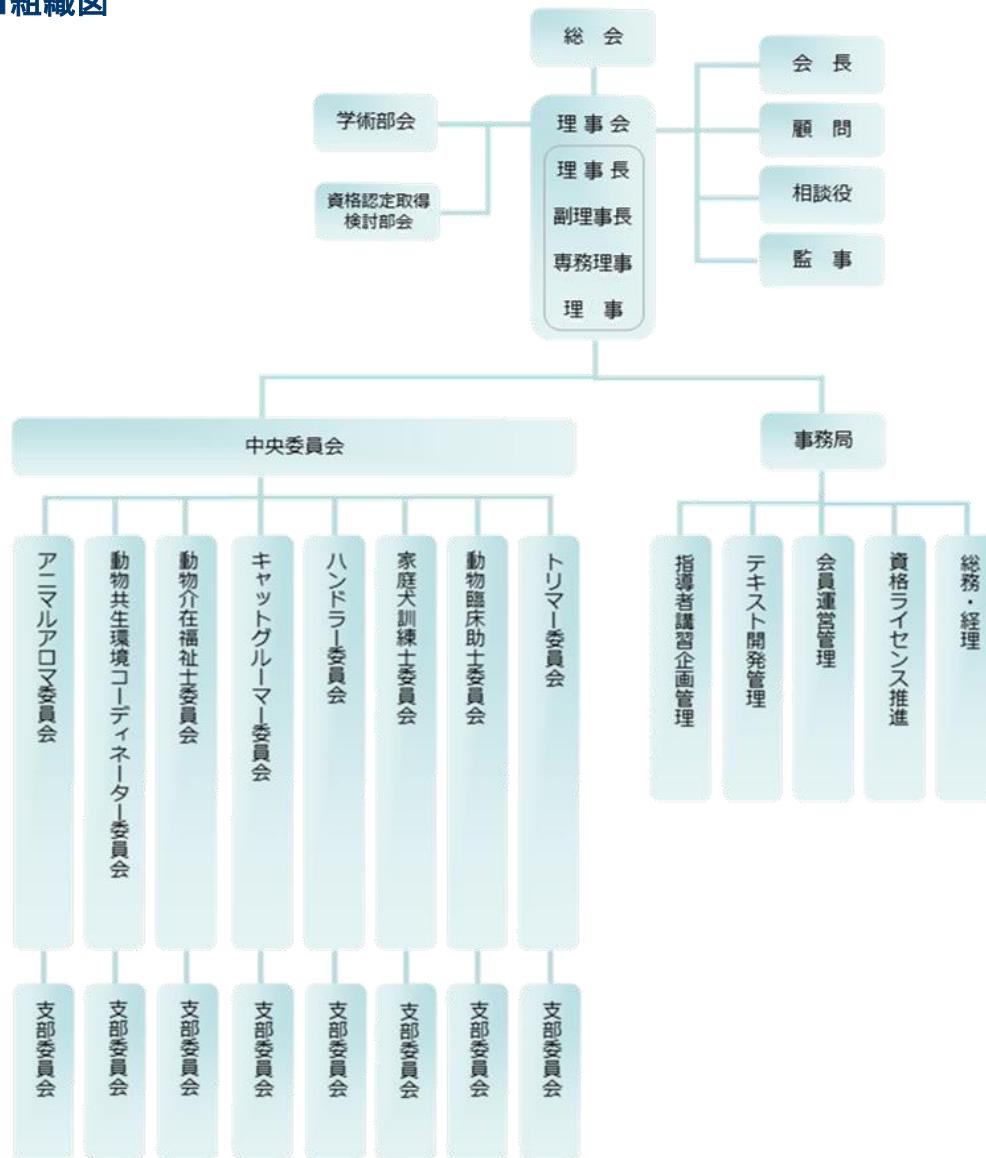

組織図と役員名簿

■組織図

■総会は最高決定機関であり、総会構成メンバーは法人正会員と代議員によるものとする。

■役員

会長	大橋 教正
代表理事	大野 公嗣
副理事長	大杉 利昭
専務理事	本多 亜沙実
理事	坂本 敏
理事	白川 昌世
理事	多谷 恵三
理事	岩佐 保宏
理事	田中 哲也
理事	佐藤 麻衣
監事	真下 章
監事	中山 靖明

■名誉会長・顧問

名誉会長	吉田 菊水
顧問	大島 信衛

■学術部会

学術会員	先崎 仁思 (獣医師/元環境省動物愛護管理室室長補佐・特定非営利活動法人医療福祉情報実務能力協会内部組織日本学術会議協力学術研究団体メンタルケア学術学会理事)
学術会員	田原 綾香 (獣医師/日本獣医中薬学院卒)
学術会員	浅見 優樹 (獣医師/日本ねこ医学会(JSFM)理事実行委員)