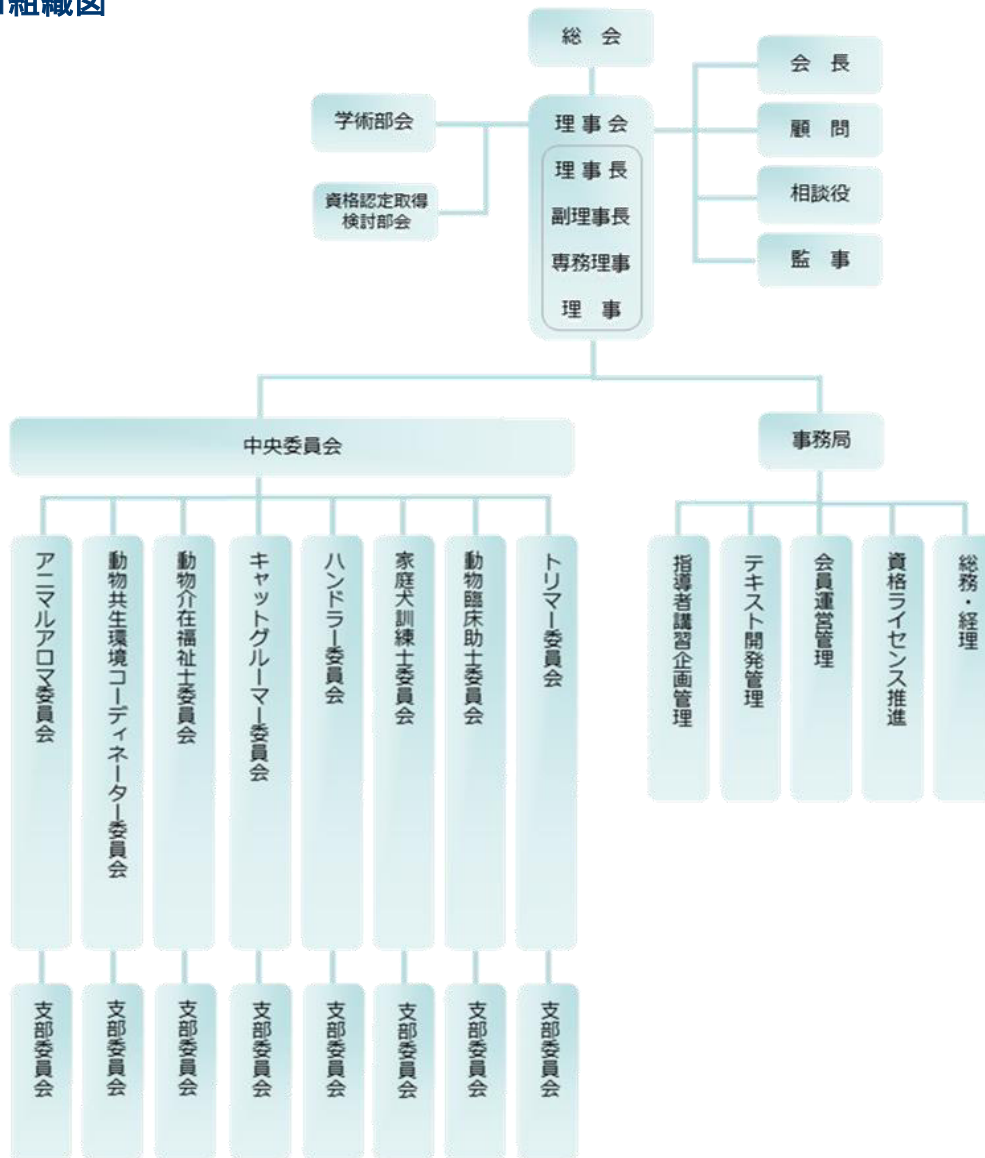

2023年

- 2月 犬猫食環境コーディネーター通信講座開講
- 3月 宮崎県延岡市と「災害時におけるペット飼養者の同行避難支援等に関する協定」を締結
- 4月 大阪府獣医師会と「災害時におけるペット同行避難支援等に関する協定」を締結
- 5月 加盟校・法人会員数24社／賛助会員数35社／取扱事業者会員数1250社
- 6月 官民協働刑務所(於山口県美祢市)にて第6回職業訓練プログラム開始
- 7月 ペット・トラベルアドバイザー通信講座開講
- 10月 犬猫住環境コーディネーター通信講座開講
- 12月 『ペット・トラベルアドバイザー®』商標登録を取得

2024年

- 1月 犬猫の東洋医学健康管理士通信講座開講
- 3月 災害復興心の絆ペットオーナーズサポーター通信講座開講
- 5月 加盟校・法人会員数58社／賛助会員数42社／取扱事業者会員数1560社
- 6月 官民協働刑務所(於山口県美祢市)にて第7回職業訓練プログラム開始
- 7月 ペット防災アンバサダー資格創設
- 10月 第17回全国トリミング・家庭犬訓練競技会開催

2025年

- 4月 官民協働刑務所(於山口県美祢市)にて第8回職業訓練プログラム開始
- 5月 加盟校・法人会員数67社／賛助会員数40社／取扱事業者会員数2090社
- 7月 犬の腸活管理アドバイザー通信認定講座開講
ペット防災教育ナビサイトオープン
- 10月 広島県と「災害時における動物救護活動等に関する協定」を締結
ペット災害危機管理士®資格創設10周年記念企画「あの日のこと、あの子のこと」開始
ペットケア・シッター認定制度開始

2026年

- 3月 東京都中央区と「人とペットの災害対策の推進に向けた連携に関する協定」を締結
ペットケア・シッター資格取得講座 開講
- 4月 官民協働刑務所(於山口県美祢市)にて第9回職業訓練プログラム開始
- 5月 加盟校・法人会員数69社／賛助会員数40社／取扱事業者会員数2431社
兵庫県川西市と「人とペットの防災対策に関する協定」を締結

組織図と役員名簿

■組織図

■総会は最高決定機関であり、総会構成メンバーは法人正会員と代議員によるものとする。